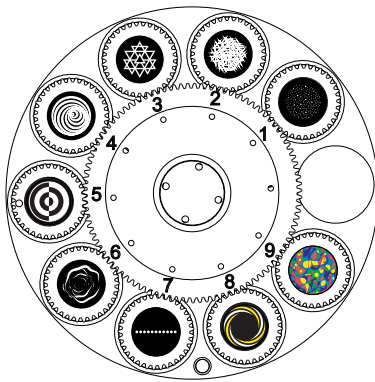

WHEELS - GOBO, COLOUR & ANIMATION

GOBO WHEEL 1

Rotating Gobo

1	074	Star Dust	GP60303011822
2	081	Iron Filings	GP60303011823
3	018	Nested Triangle	GP60303011821
4	134	Vortex	GP60303011819
5	067	Black & White Target	GP60303011820
6	049	Smoke Rings	GP60303011818
7	130	Dot Line 11	GP60303011817
8	112Y	Nested Rings Yellow	GP60303060138
9	042	CMY Liquid Effect	GP60303060130

This side facing LED module

ANIMATION WHEEL

-	-	GP60303051791ADO
---	---	------------------

This side facing LED module

COLOUR WHEEL

Outer Ring

1	CTB 1/4	GP603050333200
2	Magenta	GP603050333210
3	Congo Blue	GP603050333220
4	Green	GP603050333230
5	Orange	GP603050333240
6	Blue	GP603050333250
7	Red	GP603050333260
8	Medium Yellow (Light Yellow)	GP603050333970
9	Dark Green (Light Green)	GP60305033400A
10	Medium Blue (Light Blue)	GP603050333980
11	Light Amber (CTO)	GP603050333990

Inner Ring

12	CTB 1/2	GP603050333300
13	Minus Green 1/4	GP603050333310
14	Minus Green 1/2	GP603050333320
15	Pink	GP603050333330
16	Violet (UV)	GP603050333340
17	Amber	GP603050333350

This side facing LED module