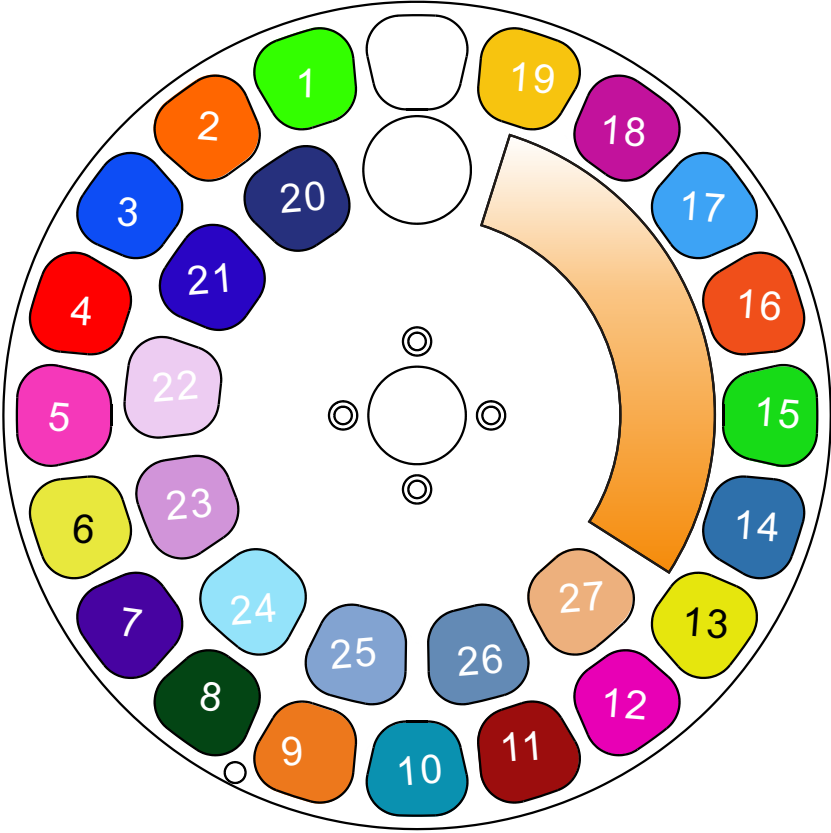

COBRA -Color Wheel

(this side facing LED module)

Color Wheel Assembly

Outer Ring Color:

- 1. Green
- 2. Orange
- 3. Blue
- 4. Red
- 5. Pink
- 6. Medium Yellow
- 7. Deep purple
- 8. Velvet green
- 9. Amber
- 10. Light blue

- 11. Light red
- 12. Follies pink
- 13. Yellow
- 14. Slate blue
- 15. Dark Green
- 16. Dark amber
- 17. Medium Blue
- 18. Magical magenta
- 19. Oklahoma yellow

Inner Ring Color:

- 20. Congo blue
- 21. UV
- 22. Minus Green 1/ 4
- 23. Minus Green 1/ 2
- 24. CTB1/4
- 25. CTB1/2
- 26. CTB
- 27. Light Amber