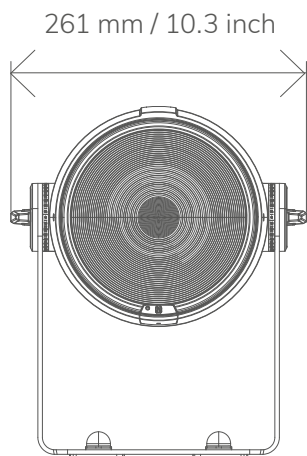

TECHNICAL  
DRAWINGS

**ROXX**<sup>®</sup>  
E.SHOW

ROXX GmbH  
Hansestr. 91, 51149 Köln, Germany  
[www.roxxlight.com](http://www.roxxlight.com)