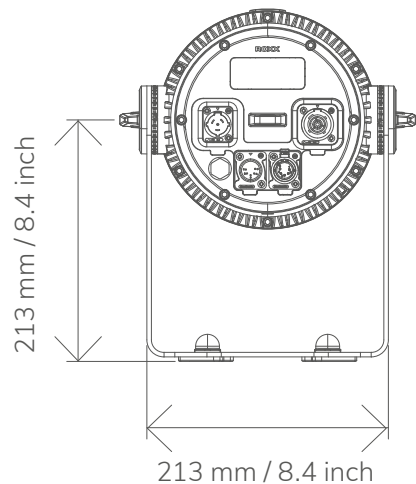

TECHNICAL  
DRAWINGS

**ROXX**<sup>®</sup>  
E.SHOW

ROXX GmbH  
Hansestr. 91, 51149 Köln, Germany  
[www.roxxlight.com](http://www.roxxlight.com)