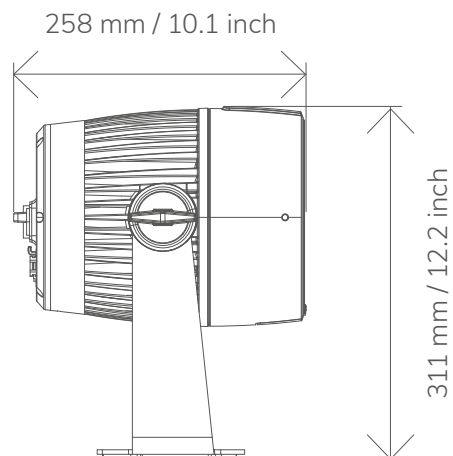

TECHNICAL  
DRAWINGS

**ROXX**<sup>®</sup>  
E.SHOW

ROXX GmbH  
Hansestr. 91, 51149 Köln, Germany  
[www.roxxlight.com](http://www.roxxlight.com)