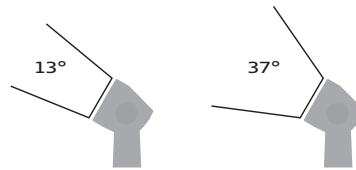

SixPack

LUX DIAGRAM

Narrow spread lens of 13°

Wide spread lens of 37°

All LEDs on

Distance (m)	Illumination (Lux)	Beam width, (m)	13°
1	36400	0,2	
2	9100	0,5	
3	4100	0,7	
5	1500	1,1	
10	400	2,3	
15	160	3,4	
20	90	4,6	
25	60	5,7	
30	40	6,8	
35	30	8	
40	22	9,1	
45	18	10,3	
50	15	11,4	

Distance (m)	Illumination (Lux)	Beam width, (m)	37°
1	7950	0,7	
2	1990	1,3	
3	885	2	
5	320	3,3	
10	80	6,7	
15	35	10	
20	20	13,4	
25	13	16,7	
30	9	20,1	
35	7	23,4	
40	5	26,8	
45	4	30,1	
50	3	33,5	