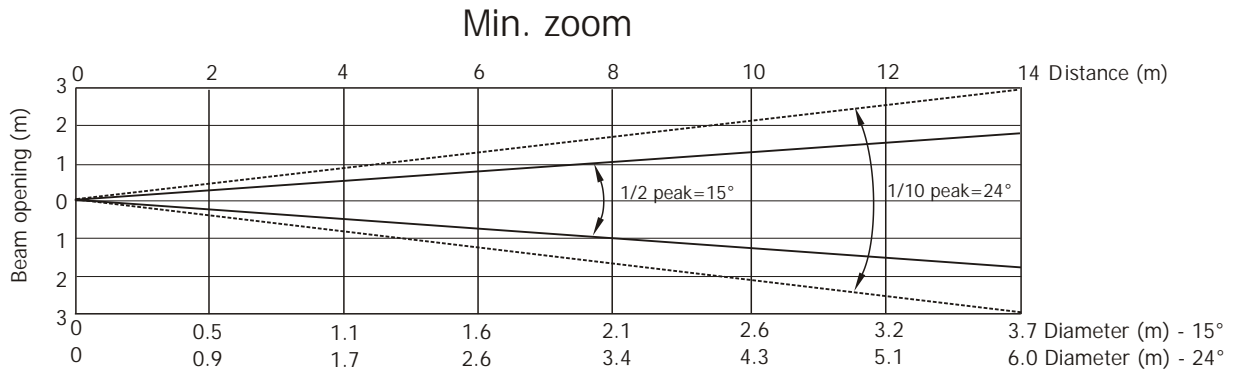

## Photometric Diagram

Distance (m)	2	4	5	6	8	10	12	14	
WW (2800K)	15188/1411	3797/353	2430/226	1688/157	950/89	608/56	422/39	310/29	Intensity (center) Lux/Footcandles
CW (6300K)	22188/2061	25547/515	3550/330	2465/229	1387/129	888/83	616/57	452/42	
WW+CW (4300K)	34375/3194	8594/798	5500/511	3819/355	2148/200	1375/128	955/89	700/65	

### Illuminance distribution

Distance=5m

## Photometric Diagram

Distance (m)	2	4	5	6	8	10	12	14	
Warm White	2000/186	500/47	320/30	222/21	125/12	80/7	56/5	41/4	Intensity (center) Lux/Footcandles
Cool White	2938/273	734/68	470/44	184/17	184/17	118/11	82/8	60/6	
WW+CW	4688/436	1172/109	750/70	521/48	293/27	188/17	130/12	96/9	