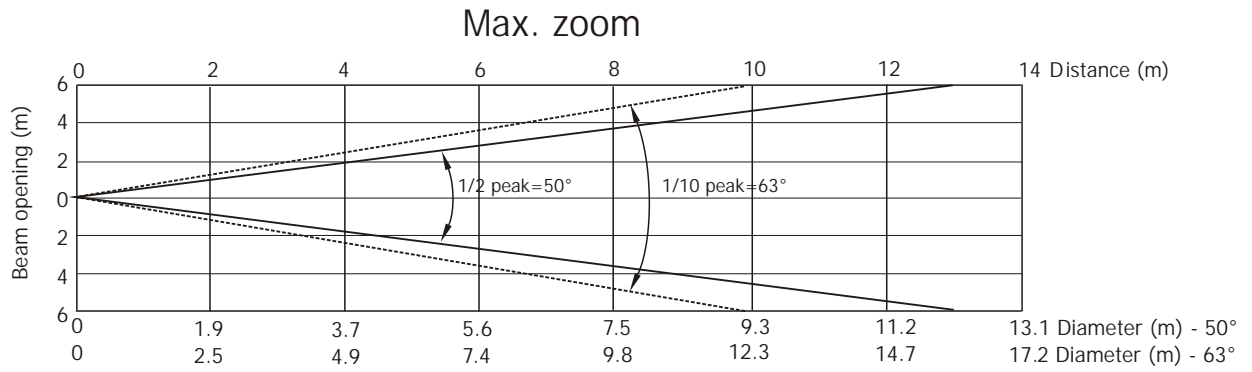

## Photometric Diagram

Distance (m)	2	4	5	6	8	10	12	14	
WW (2800K)	15188/1411	3797/353	2430/226	1688/157	950/89	608/56	422/39	310/29	Intensity (center) Lux/Footcandles
CW (6300K)	22188/2061	25547/515	3550/330	2465/229	1387/129	888/83	616/57	452/42	
WW+CW (4300K)	34375/3194	8594/798	5500/511	3819/355	2148/200	1375/128	955/89	700/65	

### Illuminance distribution

Distance=5m

## Photometric Diagram

Distance (m)	2	4	5	6	8	10	12	14	
Warm White	2000/186	500/47	320/30	222/21	125/12	80/7	56/5	41/4	Intensity (center) Lux/Footcandles
Cool White	2938/273	734/68	470/44	184/17	184/17	118/11	82/8	60/6	
WW+CW	4688/436	1172/109	750/70	521/48	293/27	188/17	130/12	96/9	