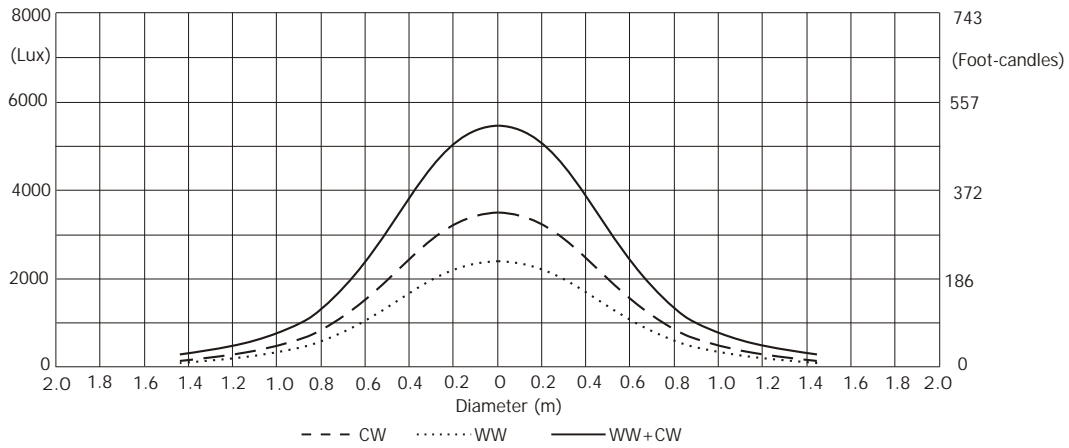

## Photometric Diagram

Distance (m)	2	4	5	6	8	10	12	14	
WW (2800K)	15188/1411	3797/353	2430/226	1688/157	950/89	608/56	422/39	310/29	Intensity (center) Lux/Footcandles
CW (6300K)	22188/2061	25547/515	3550/330	2465/229	1387/129	888/83	616/57	452/42	
WW+CW (4300K)	34375/3194	8594/798	5500/511	3819/355	2148/200	1375/128	955/89	700/65	

### Illuminance distribution

Distance=5m