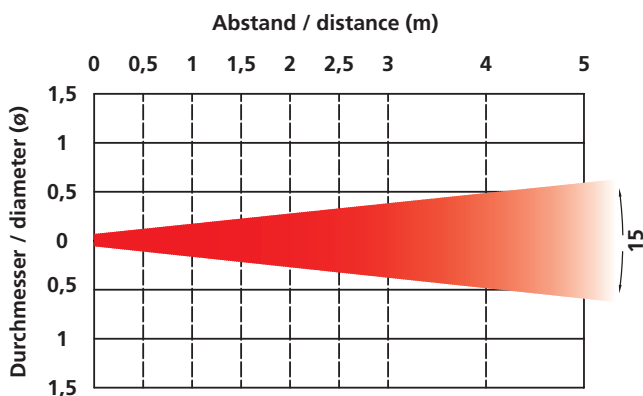

LITECRAFT®

Mini PAR AT10

Photometrische Daten / Beam specs

Mini PAR AT10, schwarz / black
Mini PAR AT10, silber / silver

Artikelnummer / order code: 161473
Artikelnummer / order code: 161474

Testaufbau mit 15° Optik / test configuration with 15° optic (KATHOD Italy)

Abstands Diagramm / distance chart

Lux Diagramm / lux chart

Farbe / colour	Abstand / distance (m)		
	1	2	3
rot / red	2417	598	252
grün / green	3105	839	374
blau / blue	600	154	70
amber / amber	5546	1353	577
Summe-Weiß / Total-White	10730	2744	1173