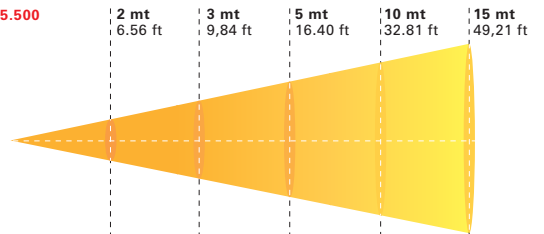

PALCO 5_FULL COLOR

PALCO 5 - Total Lumen 5.500

		2 mt 6,56 ft	3 mt 9,84 ft	5 mt 16,40 ft	10 mt 32,81 ft	15 mt 49,21 ft
Narrow	Lux center (boost on)	7500	5250	2100	525	233
	Foot candles (boost on)	697	488	195	49	22
	Field size (m)	0,52	0,79	1,31	2,62	3,94
	Field size (ft)	1,72	2,58	4,31	8,61	12,92
Medium	Lux center (boost on)	4380	1065	803	201	89
	Foot candles (boost on)	407	99	75	19	8
	Field size (m)	0,89	1,33	2,22	4,43	6,65
	Field size (ft)	2,91	4,36	7,27	14,55	21,82
Wide	Lux center (boost on)	2464	390	465	116	52
	Foot candles (boost on)	229	36	43	11	5
	Field size (m)	1,34	2,01	3,36	6,71	10,07
	Field size (ft)	4,40	6,61	11,01	22,02	33,04